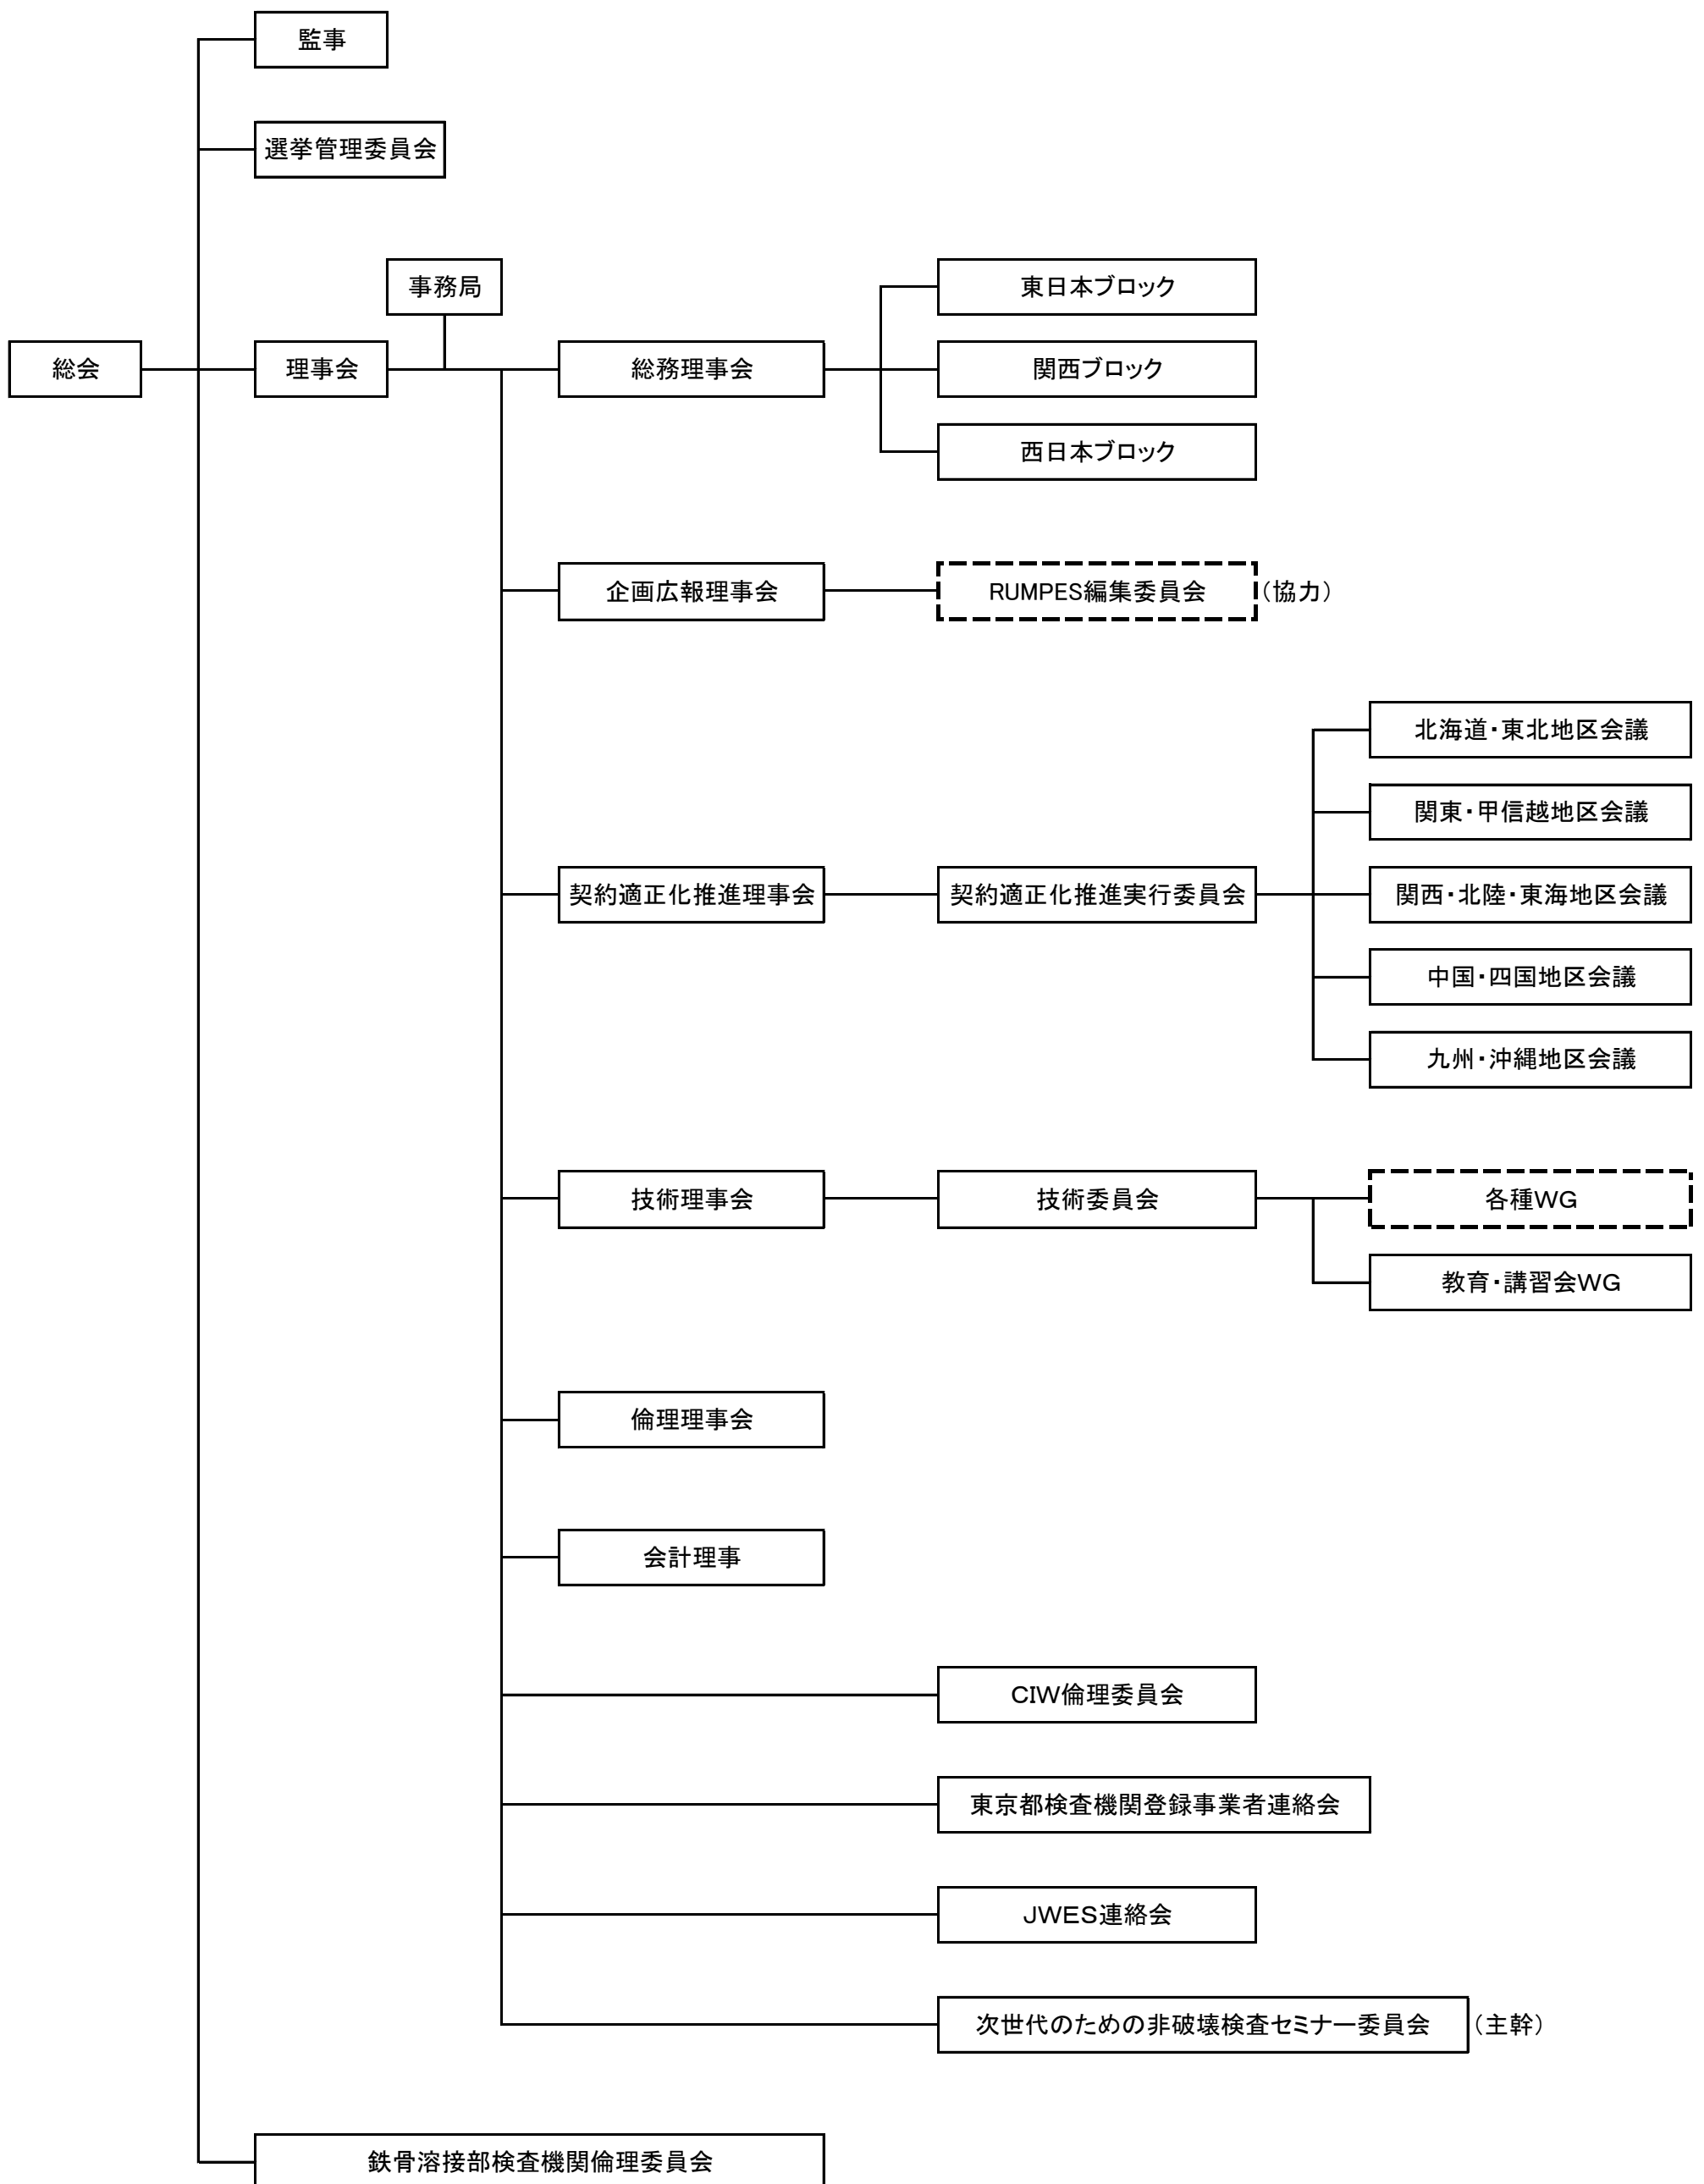

(一社)CIW検査業協会 組織図 (2021年4月1日現在)

期限付き